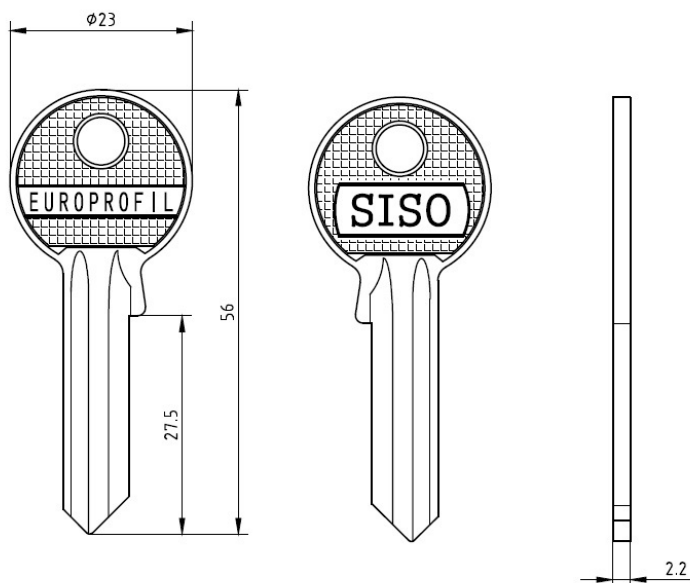

PRODUCT SHEET

Description:

Master Key #M3, Yale Key Way

Item number:

14.60.041-5

Units	Box	Carton	HS Code	Barcode
Pcs.	3	20	8301700000	 5704866458504

SISO A/S

Mileparken 11
DK-2740 Skovlunde
Denmark
VAT: DK 24786013